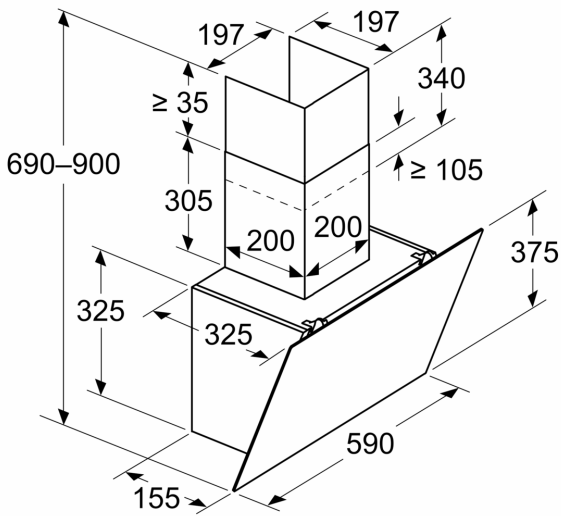

iQ100, Wandschouwkap, 60 cm,
zwart glas
LC65KDK60

Maatschetsen

Afmeting in mm
Apparaat in luchtafvoermodus