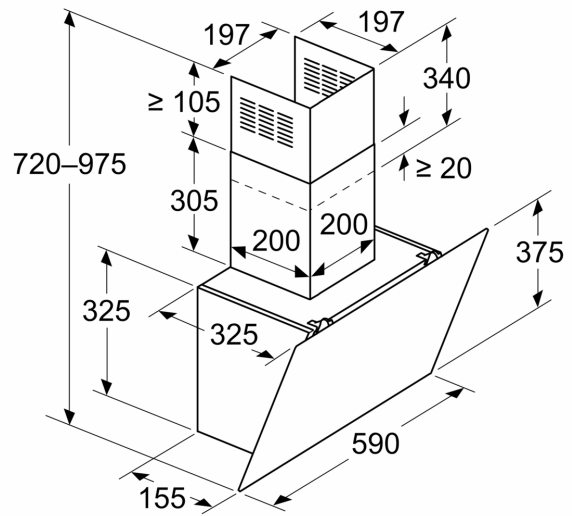

Technische informatie en duurzaamheid:

- Verbruiksgegevens:
- Aansluitwaarde: 223 W
- Spanning: 220 - 240 V

Planning en installatie Informatie:

- Afmetingen luchtafvoer (hxbxd):
- 69.0 cm-90.0 cm x 59.0 cm x 32.5 cm

- Afmetingen recirculatie (hxbxd):
- 72.0 cm-97.5 cm x 59.0 cm x 32.5 cm
- Diameter luchtafvoeraansluiting Ø 150 mm, 150 mm
- Lengte aansluitsnoer 1.5 m
- Terugslagklep

iQ100, Wandschouwkap, 60 cm,
zwart glas
LC65KDK60

Maatschetsen

Afmeting in mm
Apparaat in luchtafvoermodus

Afmeting in mm
Apparaat in luchtcirculatiemodus

Afmeting in mm

- A: Luchtafvoer uitlaat
- B: Stopcontact
- C: Elektrisch
- D: Gas - vanaf bovenrand van pandrager
- E: Elektrisch - voor Australië en Nieuw-Zeeland