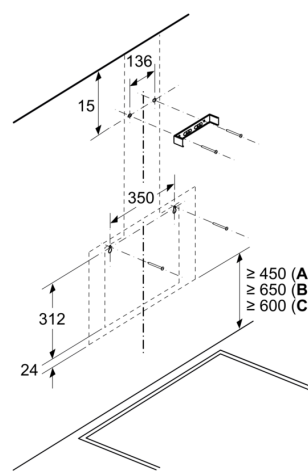

Technische informatie en duurzaamheid:

- Verbruiksgegevens:
- Aansluitwaarde: 223 W
- Spanning: 220 - 240 V

Planning en installatie Informatie:

- Afmetingen luchtafvoer (hxbxd):
- 69.0 cm-90.0 cm x 59.0 cm x 32.5 cm

- Afmetingen recirculatie (hxbxd):
- 72.0 cm-97.5 cm x 59.0 cm x 32.5 cm
- Diameter luchtafvoeraansluiting Ø 150 mm, 150 mm
- Lengte aansluitsnoer 1.5 m
- Terugslagklep

iQ100, Wandschouwkap, 60 cm,
zwart glas
LC65KDK60

Maatschetsen

Afmeting in mm
Apparaat in luchtafvoermodus

Afmeting in mm
Apparaat in luchtcirculatiemodus

Afmeting in mm

- A: Luchtafvoer uitlaat
- B: Stopcontact
- C: Elektrisch
- D: Gas - vanaf bovenrand van pandrager
- E: Elektrisch - voor Australië en Nieuw-Zeeland

Afmeting in mm
Wandinstallatie met luchtkanaal

- A: Elektrisch
- B: Gas - vanaf bovenrand van pandrager
- C: Elektrisch - voor Australië en Nieuw-Zeeland

Maatschetsen

Afmeting in mm

A: Max. dikte achterwand