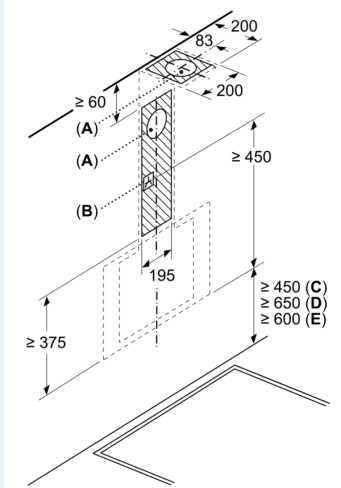

Technische informatie en duurzaamheid:

- Verbruiksgegevens:
- Aansluitwaarde: 223 W
- Spanning: 220 - 240 V

Planning en installatie Informatie:

- Afmetingen luchtafvoer (hxbxd):
- 69.0 cm-90.0 cm x 59.0 cm x 32.5 cm

- Afmetingen recirculatie (hxbxd):
- 72.0 cm-97.5 cm x 59.0 cm x 32.5 cm
- Diameter luchtafvoeraansluiting Ø 150 mm, 150 mm
- Lengte aansluitsnoer 1.5 m
- Terugslagklep

iQ100, Wandschouwkap, 60 cm,
zwart glas
LC65KDK60

Maatschetsen

Afmeting in mm
Apparaat in luchtafvoermodus

Afmeting in mm
Apparaat in luchtcirculatiemodus

Afmeting in mm

- A: Luchtafvoer uitlaat
- B: Stopcontact
- C: Elektrisch
- D: Gas - vanaf bovenrand van pandrager
- E: Elektrisch - voor Australië en Nieuw-Zeeland

Afmeting in mm
Wandinstallatie met luchtkanaal

- A: Elektrisch
- B: Gas - vanaf bovenrand van pandrager
- C: Elektrisch - voor Australië en Nieuw-Zeeland

Maatschetsen

Afmeting in mm

A: Max. dikte achterwand