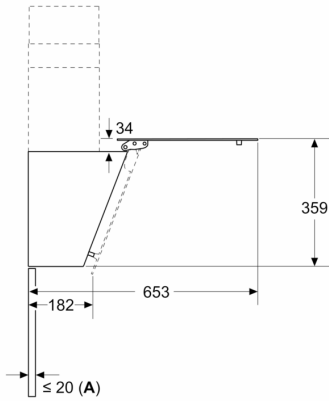

Technische informatie en duurzaamheid:

- Verbruiksgegevens:
- Aansluitwaarde: 223 W
- Spanning: 220 - 240 V

Planning en installatie Informatie:

- Afmetingen luchtafvoer (hxbxd):
- 69.0 cm-90.0 cm x 59.0 cm x 32.5 cm

- Afmetingen recirculatie (hxbxd):
- 72.0 cm-97.5 cm x 59.0 cm x 32.5 cm
- Diameter luchtafvoeraansluiting Ø 150 mm, 150 mm
- Lengte aansluitsnoer 1.5 m
- Terugslagklep

iQ100, Wandschouwkap, 60 cm,
zwart glas
LC65KDK60

Maatschetsen

Afmeting in mm
Apparaat in luchtafvoermodus

Afmeting in mm
Apparaat in luchtcirculatiemodus

Afmeting in mm

- A: Luchtafvoer uitlaat
- B: Stopcontact
- C: Elektrisch
- D: Gas - vanaf bovenrand van pandrager
- E: Elektrisch - voor Australië en Nieuw-Zeeland

Afmeting in mm
Wandinstallatie met luchtkanaal

- A: Elektrisch
- B: Gas - vanaf bovenrand van pandrager
- C: Elektrisch - voor Australië en Nieuw-Zeeland

Maatschetsen

Afmeting in mm

A: Max. dikte achterwand