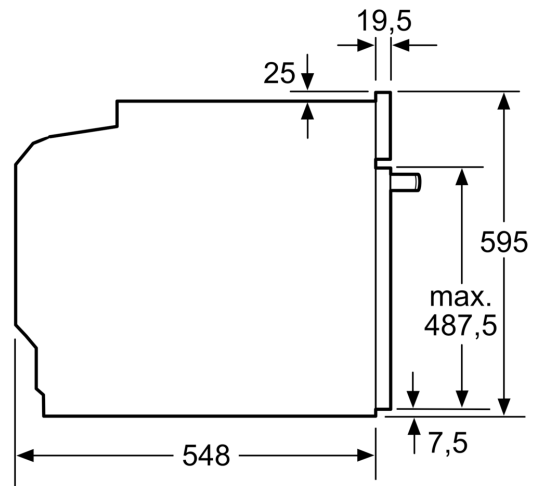

#### Technische specificaties:

- Voor afmetingen en inbouwmaten van dit apparaat aub de maatschetsen aanhouden
- Inbouwmaten (hxbxd):
- 585 - 595 x 560 - 568 x 550 mm
- Afmetingen (hxbxd):
- 595 x 594 x 548 mm
- Lengte aansluitsnoer: 1,2 m
- Aansluitwaarde: 3,6 kW
- Nominale spanning: 220 - 240 V
- Energieklasse volgens EU-norm nr. 65/2014: A(op een schaal van A+++ t/m D)
- - Energieverbruik bij boven- en onderwarmte:0,97 kWh
- - Energieverbruik bij hetelucht:0,81 kWh
- - Aantal ovenruimtes: 1 - Warmtebron: elektrisch - Oveninhoud:71 liter

iQ500, Oven, 60 x 60 cm, Inox  
HB537ABS0

Maatschetsen

Afmeting in mm

A: 19,5 mm  
B: Ruimte voor apparaataansluiting 320 x 115 mm

Inbouw met een kookzone.