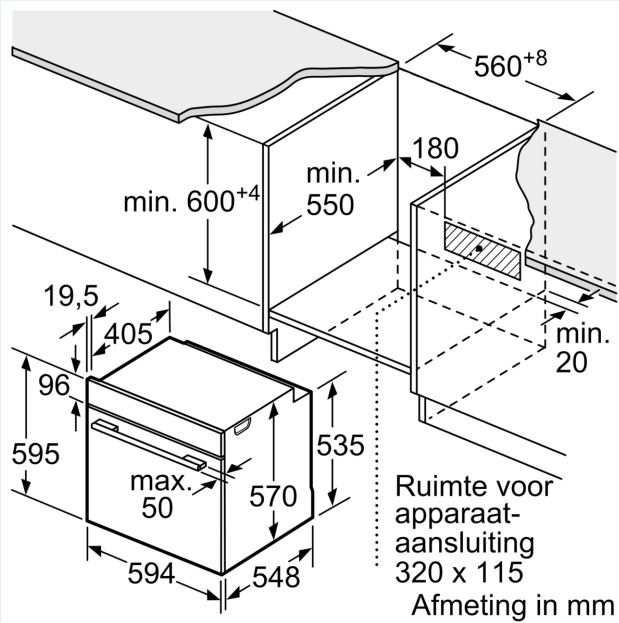

#### Inhangroosters / uittreksysteem:

- Aantal inschuifhoogten: 5 ST
- inhangroosters

#### Technische specificaties:

- Voor afmetingen en inbouwmaten van dit apparaat aub de maatschetsen aanhouden
- Inbouwmaten (hxbxd):
- 585 - 595 x 560 - 568 x 550 mm
- Afmetingen (hxbxd):
- 595 x 594 x 548 mm
- Lengte aansluitsnoer: 1,2 m
- Aansluitwaarde: 3,6 kW
- Nominale spanning: 220 - 240 V
- Energieklasse volgens EU-norm nr. 65/2014: A(op een schaal van A+++ t/m D)
- - Energieverbruik bij boven- en onderwarmte:0,97 kWh
- - Energieverbruik bij hetelucht:0,81 kWh
- - Aantal ovenruimtes: 1 - Warmtebron: elektrisch - Oveninhoud:71 liter

iQ500, Oven, 60 x 60 cm, Inox  
HB537ABS0

Maatschetsen

Afmeting in mm

A: 19,5 mm  
B: Ruimte voor apparaataansluiting 320 x 115 mm

Inbouw met een kookzone.