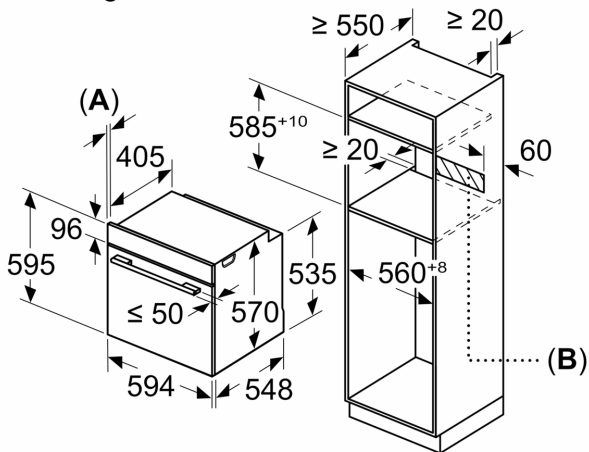

#### Technische specificaties:

- Voor afmetingen en inbouwmaten van dit apparaat aub de maatschetsen aanhouden
- Inbouwmaten (hxbxd):
- 585 - 595 x 560 - 568 x 550 mm
- Afmetingen (hxbxd):
- 595 x 594 x 548 mm
- Lengte aansluitsnoer: 1,2 m
- Aansluitwaarde: 3,6 kW
- Nominale spanning: 220 - 240 V
- Energieklasse volgens EU-norm nr. 65/2014: A(op een schaal van A+++ t/m D)
- - Energieverbruik bij boven- en onderwarmte:0,97 kWh
- - Energieverbruik bij hetelucht:0,81 kWh
- - Aantal ovenruimtes: 1 - Warmtebron: elektrisch - Oveninhoud:71 liter

iQ500, Oven, 60 x 60 cm, Inox  
HB537ABS0

Maatschetsen

Afmeting in mm

A: 19,5 mm  
B: Ruimte voor apparaataansluiting 320 x 115 mm

Inbouw met een kookzone.