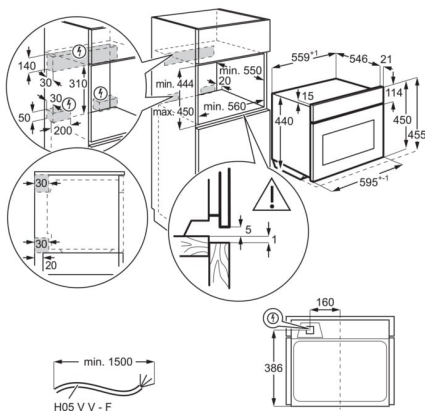

PSGBOV180DE0000H