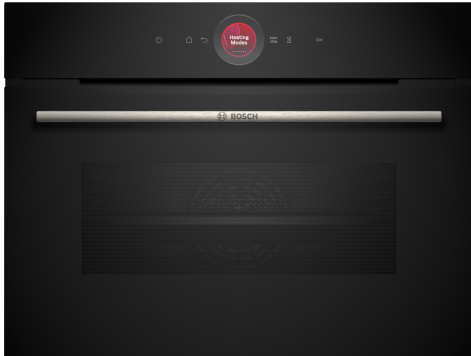

**Serie 8, Compacte oven, 60 x 45 cm,
Zwart
CBG7341B1**

A+

De compacte bakoven met digitale bedieningsring en TFT touchscreen: om ook in kleinere ruimtes te genieten van groot kookgemak, Home Connect voor bediening via de App. De compacte bakoven met digitale bedieningsring en TFT-touchdisplay: zodat je ook in kleinere ruimtes kunt genieten van geweldig kookgemak. Met Home Connect voor bediening via de App.

- **Digitale bedieningsring:** de eenvoudige en innovatieve manier om oveninstellingen te selecteren.
- **TFT-Touchdisplay:** eenvoudige bediening dankzij een innovatieve digitale bedieningsring en TFT-touchscreen.
- **Automatisch uitschakelen:** het kookproces stopt automatisch zodra het gerecht klaar is.
- **Oven Assistent met spraakbesturing:** kies eenvoudig het juiste programma.
- **Receptenwereld:** heerlijke ideeën die passen bij jouw smaak.

Serie 8, Compacte oven, 60 x 45 cm, Zwart CBG7341B1

De compacte bakoven met digitale bedieningsring en TFT touchscreen: om ook in kleinere ruimtes te genieten van groot kookgemak, Home Connect voor bediening via de App.

Comfort:

- Inhoud: 47 liter
- TFT-Touchdisplay (45 mm x 45 mm)
- Touch Control bediening
- Digitale bedieningsring
- Air Fry-functie
- Ondersteunend systeem voor perfecte kookresultaten: Assist-functie
- Elektronische klok
- Halogeen verlichting, uitschakelbaar
- Temperatuurvoorstel, Controle van de actuele oventemperatuur, Opwarmingsindicatie
- Klapdeur
- Ovendeur met Soft Open en Soft Close, Klapdeur met Soft Close
- Geforceerde koeling met naventilatie
- Lage deurtemperatuur
- Deurcontact schakelaar
- Kinderbeveiliging Restwarmte-aanduiding Start/Stop-toets
- Home Connect
- Oven Assistent met spraakbediening (i.c.m. Home Connect en Amazon Alexa)