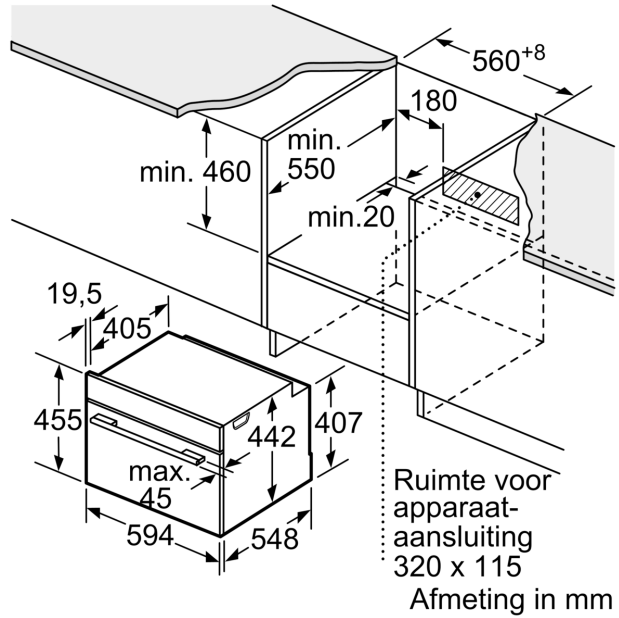

- Aantal inschuifhoogten: 3 ST

- inhangroosters

Toebehoren:

- Combi rooster
- Universele braadslede

Technische specificaties:

- Voor afmetingen en inbouwmaten van dit apparaat aub de maatschetsen aanhouden
- Inbouwmaten (hxbxd):
- 450 - 455 x 560 - 568 x 550 mm
- Afmetingen (hxbxd):
- 455 x 594 x 548 mm
- Lengte aansluitsnoer: 150 cm
- Aansluitwaarde: 2.9 kW
- Energieklasse volgens EU-norm nr. 65/2014: A+(op een schaal van A+++ t/m D)
- - Energieverbruik bij boven- en onderwarmte:0,73 kWh
- - Energieverbruik bij hetelucht:0,61 kWh
- - Aantal ovenruimtes: 1 - Warmtebron: elektrisch - Oveninhoud:47 liter
- - Nominale spanning: 220 - 240 V

**Serie 8, Compacte oven, 60 x 45 cm,
Zwart
CBG7341B1**

Inbouw van twee apparaten boven elkaar
Luchtverversing

A: Luchtinvoeropening $\geq 200 \text{ cm}^2$

Afmeting in mm

Inbouw met één kookzone.

Wordt het compacte apparaat onder een kookzone ingebouwd, dan moet rekening gehouden worden met de volgende werkbladdikte (eventueel incl. onderconstructie).

Kookzone-type	min. werkbladdikte	
	opgebouwd	vlak
Inductiekookzone	42 mm	43 mm
Volledige oppervlak-inductiekookzone	52 mm	53 mm
gaskookplaat	32 mm	43 mm
elektrische kookplaat	32 mm	35 mm