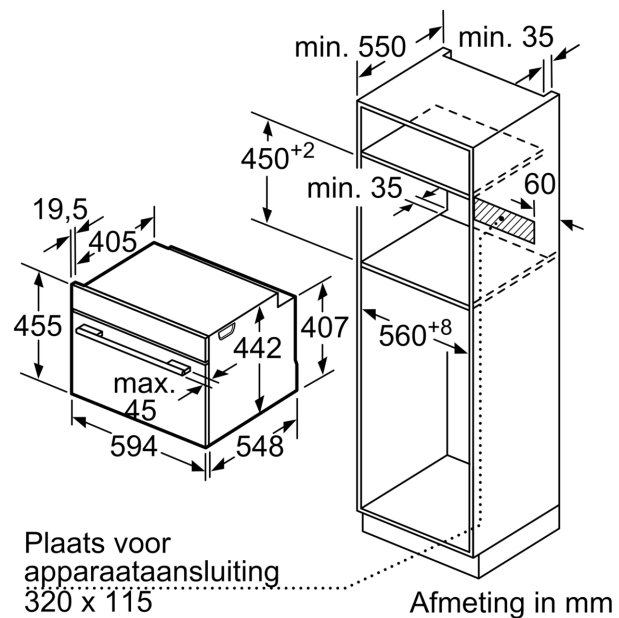

- Aantal inschuifhoogten: 3 ST

- inhangroosters

Toebehoren:

- Combi rooster
- Universele braadslede

Technische specificaties:

- Voor afmetingen en inbouwmaten van dit apparaat aub de maatschetsen aanhouden
- Inbouwmaten (hxbxd):
- 450 - 455 x 560 - 568 x 550 mm
- Afmetingen (hxbxd):
- 455 x 594 x 548 mm
- Lengte aansluitsnoer: 150 cm
- Aansluitwaarde: 2.9 kW
- Energieklasse volgens EU-norm nr. 65/2014: A+(op een schaal van A+++ t/m D)
- - Energieverbruik bij boven- en onderwarmte:0,73 kWh
- - Energieverbruik bij hetelucht:0,61 kWh
- - Aantal ovenruimtes: 1 - Warmtebron: elektrisch - Oveninhoud:47 liter
- - Nominale spanning: 220 - 240 V

**Serie 8, Compacte oven, 60 x 45 cm,
Zwart
CBG7341B1**

Inbouw van twee apparaten boven elkaar
Luchtverversing

A: Luchtinvoeropening $\geq 200 \text{ cm}^2$

Afmeting in mm

Inbouw met één kookzone.

Wordt het compacte apparaat onder een kookzone ingebouwd, dan moet rekening gehouden worden met de volgende werkbladdikte (eventueel incl. onderconstructie).

Kookzone-type	min. werkbladdikte	
	opgebouwd	vlak
Inductiekookzone	42 mm	43 mm
Volledige oppervlak-inductiekookzone	52 mm	53 mm
gaskookplaat	32 mm	43 mm
elektrische kookplaat	32 mm	35 mm