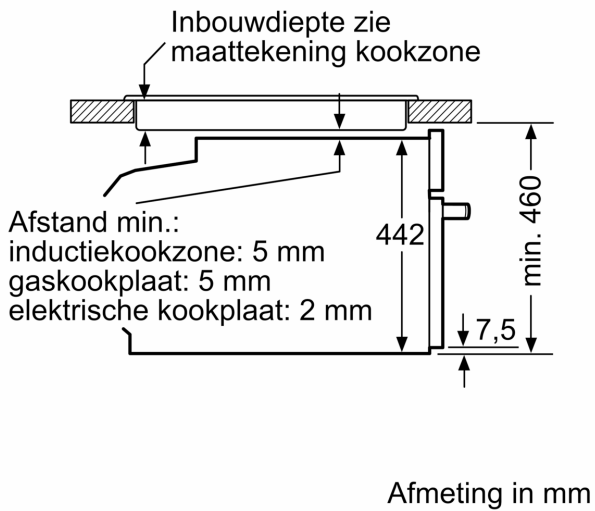

- Aantal inschuifhoogten: 3 ST

- inhangroosters

Toebehoren:

- Combi rooster
- Universele braadslede

Technische specificaties:

- Voor afmetingen en inbouwmaten van dit apparaat aub de maatschetsen aanhouden
- Inbouwmaten (hxbxd):
- 450 - 455 x 560 - 568 x 550 mm
- Afmetingen (hxbxd):
- 455 x 594 x 548 mm
- Lengte aansluitsnoer: 150 cm
- Aansluitwaarde: 2.9 kW
- Energieklasse volgens EU-norm nr. 65/2014: A+(op een schaal van A+++ t/m D)
- - Energieverbruik bij boven- en onderwarmte:0,73 kWh
- - Energieverbruik bij hetelucht:0,61 kWh
- - Aantal ovenruimtes: 1 - Warmtebron: elektrisch - Oveninhoud:47 liter
- - Nominale spanning: 220 - 240 V

**Serie 8, Compacte oven, 60 x 45 cm,
Zwart
CBG7341B1**

Inbouw van twee apparaten boven elkaar
Luchtverversing

A: Luchtinvoeropening $\geq 200 \text{ cm}^2$

Afmeting in mm

Inbouw met één kookzone.

Wordt het compacte apparaat onder een kookzone ingebouwd, dan moet rekening gehouden worden met de volgende werkbladdikte (eventueel incl. onderconstructie).

Kookzone-type	min. werkbladdikte	
	opgebouwd	vlak
Inductiekookzone	42 mm	43 mm
Volledige oppervlak-inductiekookzone	52 mm	53 mm
gaskookplaat	32 mm	43 mm
elektrische kookplaat	32 mm	35 mm