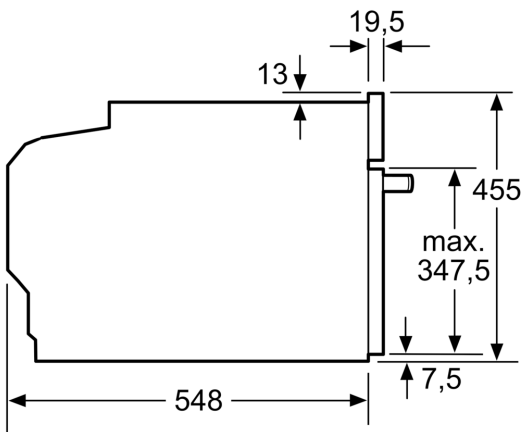

**Serie 8, Compacte oven, 60 x 45 cm,
Zwart
CBG7341B1**

Inbouw van twee apparaten boven elkaar
Luchtverversing

A: Luchtinvoeropening $\geq 200 \text{ cm}^2$

Afmeting in mm