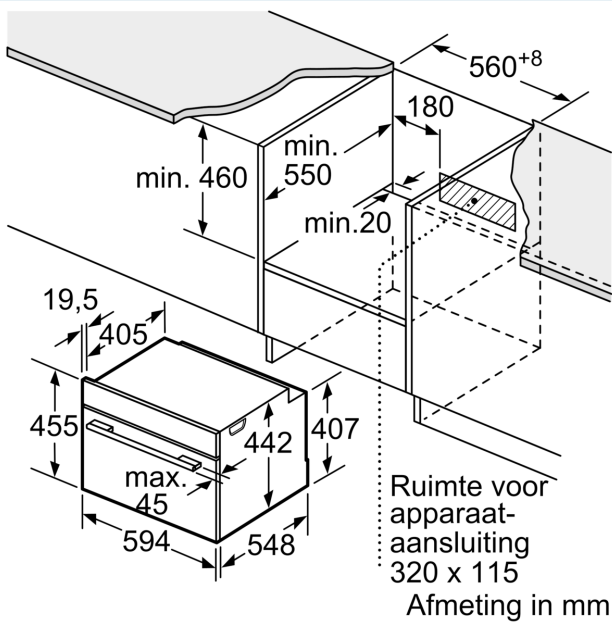

**iQ700, Compacte oven, 60 x 45 cm, Inox
CB635GBS3**

Maatschetsen