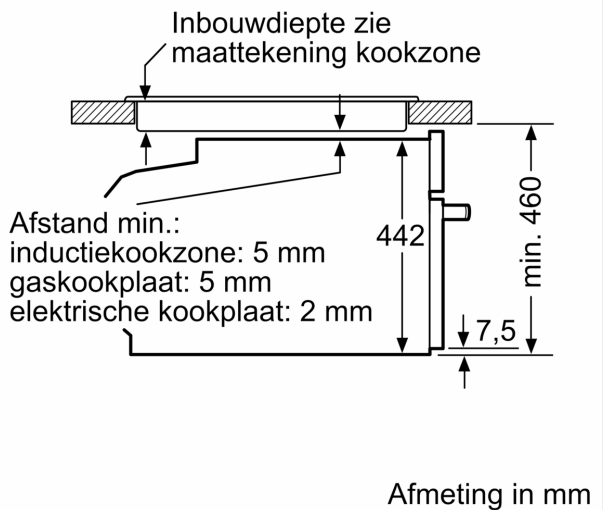

Inbouw met één kookzone.