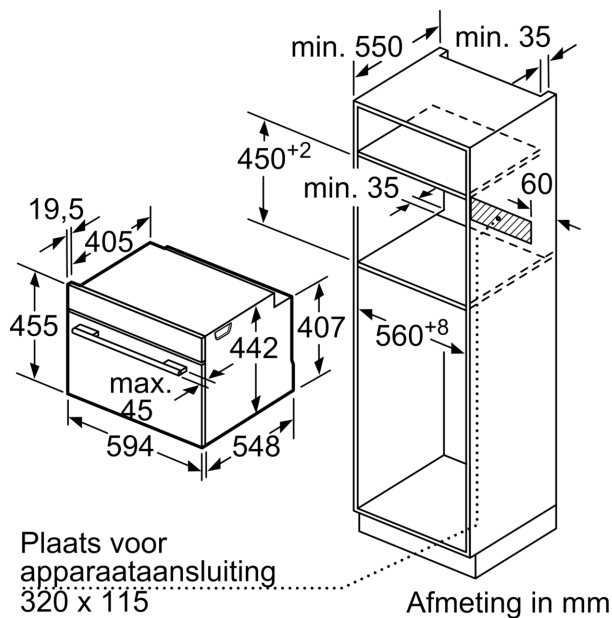

**iQ700, Compacte oven, 60 x 45 cm, Inox
CB635GBS3**

Maatschetsen