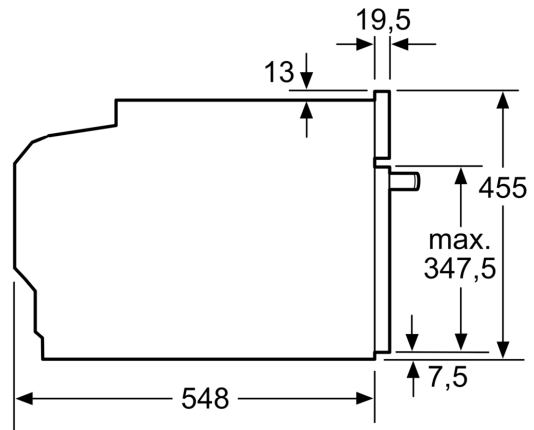

**iQ700, Compacte oven, 60 x 45 cm, Inox
CB635GBS3**

Maatschetsen