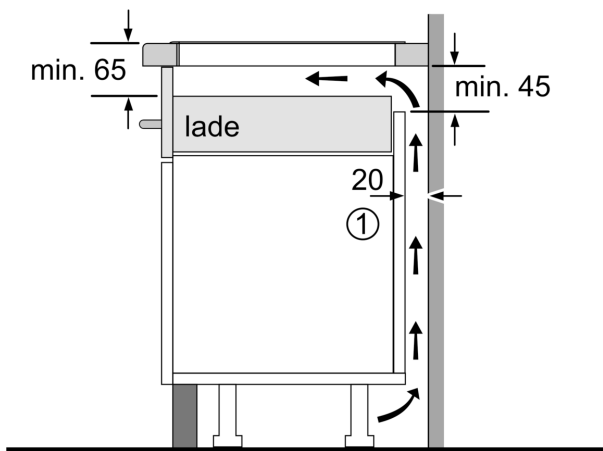

Installatie

- Afmetingen (bx dx h mm): 710 x 522 x 51
- Inbouwmaten (hxbxd mm) : 51 x 560 x (490 - 500)
- Minimale werkbladdikte: 16 mm
- Aansluitwaarde: 6.9 kW
- Power Management-functie: beperk het maximale vermogen indien nodig (afhankelijk van de zekering van de elektrische installatie).

Serie 6, Inductiekookplaat, 70 cm, Zwart, opbouwmontage zonder rand PVS731HC1E

Afmeting in mm

A: Min. afstand van de kookplatuitsparing tot de wand

B: De ruimte tussen het oppervlak van het werkblad en de bovenkant van het front van de oven moet 30 mm zijn

Zie ruimtevereisten voor de oven

Het werkblad waarin de kookplaat wordt geïnstalleerd moet bestand zijn tegen belastingen van ca. 60 kg; gebruik indien nodig geschikte steunconstructies

C	D	E
585-600	50	≥ 35
> 600	≥ 50	≥ 50

Afmeting in mm

A: Inbouwdiepte

①

Er moet voor een ventilatiespleet worden gezorgd.

Afmetingen in mm

Afmetingen in mm

①
Er moet voor een ventilatiespleet
worden gezorgd.

Afmetingen in mm