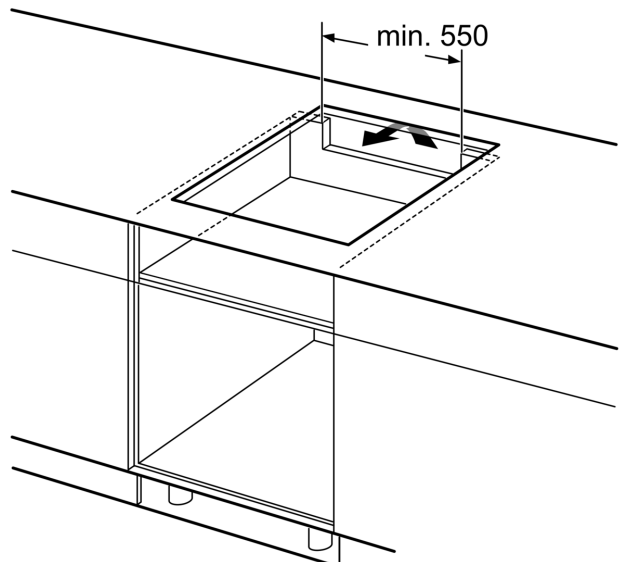

Installatie

- Afmetingen (bx dx h mm): 710 x 522 x 51
- Inbouwmaten (hxbxd mm) : 51 x 560 x (490 - 500)
- Minimale werkbladdikte: 16 mm
- Aansluitwaarde: 6.9 kW
- Power Management-functie: beperk het maximale vermogen indien nodig (afhankelijk van de zekering van de elektrische installatie).

Afmeting in mm

A: Inbouwdiepte

①

Er moet voor een ventilatiespleet worden gezorgd.

Afmetingen in mm

Afmetingen in mm

①
Er moet voor een ventilatiespleet
worden gezorgd.

Afmetingen in mm