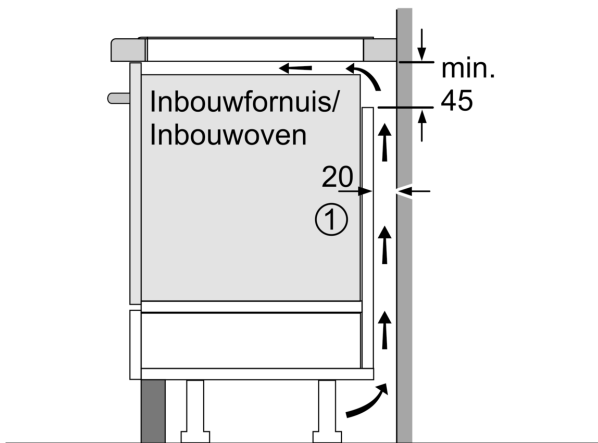

Installatie

- Afmetingen (bx dx h mm): 710 x 522 x 51
- Inbouwmaten (hxbxd mm) : 51 x 560 x (490 - 500)
- Minimale werkbladdikte: 16 mm
- Aansluitwaarde: 6.9 kW
- Power Management-functie: beperk het maximale vermogen indien nodig (afhankelijk van de zekering van de elektrische installatie).

Serie 6, Inductiekookplaat, 70 cm, Zwart, opbouwmontage zonder rand PVS731HC1E

Afmeting in mm

A: Min. afstand van de kookplatuitsparing tot de wand

B: De ruimte tussen het oppervlak van het werkblad en de bovenkant van het front van de oven moet 30 mm zijn

Zie ruimtevereisten voor de oven

Het werkblad waarin de kookplaat wordt geïnstalleerd moet bestand zijn tegen belastingen van ca. 60 kg; gebruik indien nodig geschikte steunconstructies

C	D	E
585-600	50	≥ 35
> 600	≥ 50	≥ 50

Afmeting in mm

A: Inbouwdiepte

①

Er moet voor een ventilatiespleet worden gezorgd.

Afmetingen in mm

Afmetingen in mm

①
Er moet voor een ventilatiespleet
worden gezorgd.

Afmetingen in mm