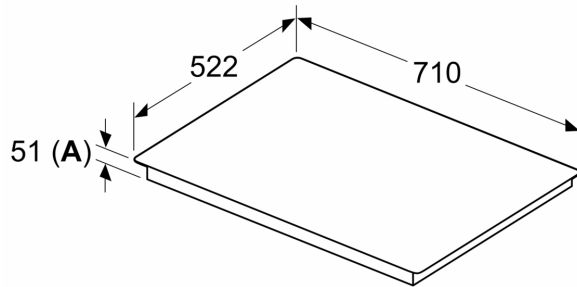

Installatie

- Afmetingen (bx dx h mm): 710 x 522 x 51
- Inbouwmaten (hxbxd mm) : 51 x 560 x (490 - 500)
- Minimale werkbladdikte: 16 mm
- Aansluitwaarde: 6.9 kW
- Power Management-functie: beperk het maximale vermogen indien nodig (afhankelijk van de zekering van de elektrische installatie).

Serie 6, Inductiekookplaat, 70 cm, Zwart, opbouwmontage zonder rand PVS731HC1E

Afmeting in mm

A: Min. afstand van de kookplatuitsparing tot de wand

B: De ruimte tussen het oppervlak van het werkblad en de bovenkant van het front van de oven moet 30 mm zijn

Afmeting in mm

A: Inbouwdiepte

①

Er moet voor een ventilatiespleet worden gezorgd.

Afmetingen in mm

Afmetingen in mm

①
Er moet voor een ventilatiespleet
worden gezorgd.

Afmetingen in mm