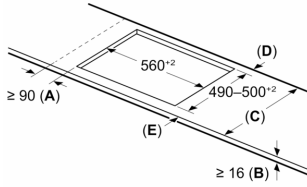

Serie 6, Inductiekookplaat, 70 cm, Zwart, opbouwmontage zonder rand PVS731HC1E

Afmeting in mm