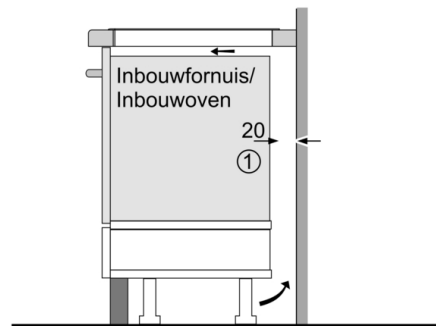

Technische Data

- Productnaam/ Productfamilie : kookplaat glaskeramiek
Uitvoering : Inbouw
Energiesoort : Elektrisch
Aantal zones dat tegelijk kan worden gebruikt : 5
Inbouwfmetingen (hxbxd) : 51 x 880-880 x 490-500 mm
Breedte apparaat : 916 mm
Afmetingen (HxBxD) : 51 x 916 x 527 mm
Afmetingen inclusief verpakking hxbxd : 126 x 1073 x 603 mm
Nettogewicht : 18,8 kg
Brutogewicht : 22,5 kg
Restwarmte indicator : Apart
Positie bedieningspaneel : Front
Materiaal vangschaal : Glaskeramisch
Kleur oppervlak : geborsteld aluminium, Zwart
Lengte elektriciteitsnoer : 110,0 cm
EAN-code : 4242002838854
Spanning : 220-240 V
Frequentie : 50; 60 Hz

Kookhulp

- PerfectFry: Braadsensor met 5 temperatuurstanden: voorkomt aanbranding door de automatische temperatuurregeling van de ingebouwde sensor

Design

- Comfort Profile

Veiligheid

- 2-traps restwarmte-indicatie : geeft aan welke kookzones nog warm zijn.
- Kinderbeveiliging: voorkomt activering van de kookplaat
- Schoonmaakvergrendeling: veeg overgekookte vloeistoffen af zonder onbedoeld de instellingen te wijzigen (blokkeer alle toetsen gedurende 30 seconden)
- Hoofdschakelaar: schakelt alle kookzones uit met een druk op de knop
- Veiligheidsuitschakeling: om veiligheidsredenen stopt het verwarmen na een vooraf ingestelde tijd zonder interactie (aanpasbaar)
- Weergave energieverbruik : toont het elektriciteitsverbruik van het laatste kookproces

Installatie

- Afmetingen (bx dx h mm): 916 x 527 x 51
- Inbouwmaten (h x b x d mm) : 51 x 880 x (490 - 500)
- Minimale werkbladdikte: 16 mm
- Aansluitwaarde: 11100 W
- Power Management-functie: beperk het maximale vermogen indien nodig (afhankelijk van de zekering van de elektrische installatie).
- Aansluitsnoer: 1.1 m, Inclusief aansluitsnoer

Serie 8, Inductiekookplaat, 90 cm, Zwart, opbouwmontage met rand PIV975DC1E

Afmetingen in mm

①
Er moet voor een ventilatiespleet worden gezorgd.

Afmetingen in mm

Afmetingen in mm

Afmetingen in mm