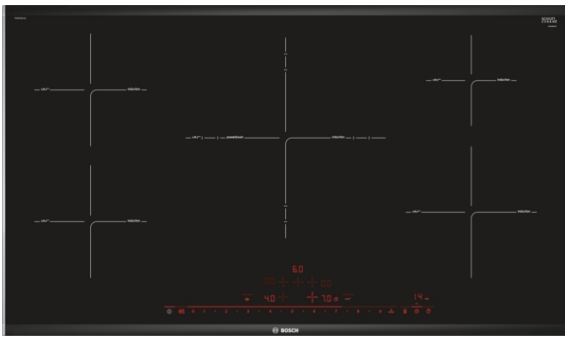

Serie 8, Inductiekookplaat, 90 cm, Zwart, opbouwmontage met rand PIV975DC1E

Optionele accessoires

- HEZ390090 : rvs wokpan glazen deksel
- HEZ390230 : Systeem koekenpan Ø 21cm
- HEZ394301 : Verbindingslijst
- HEZ9FE280 : Gietijzeren braadpan Ø 18 / 28 cm
- HEZ9SE030 : 3-delige pannenset
- HEZ9SE040 : 4-delige pannenset
- HEZ9SE060 : 6-delige pannenset

Technische Data

- Productnaam/ Productfamilie : kookplaat glaskeramiek
Uitvoering : Inbouw
Energiesoort : Elektrisch
Aantal zones dat tegelijk kan worden gebruikt : 5
Inbouwfmetingen (hxbxd) : 51 x 880-880 x 490-500 mm
Breedte apparaat : 916 mm
Afmetingen (HxBxD) : 51 x 916 x 527 mm
Afmetingen inclusief verpakking hxbxd : 126 x 1073 x 603 mm
Nettogewicht : 18,8 kg
Brutogewicht : 22,5 kg
Restwarmte indicator : Apart
Positie bedieningspaneel : Front
Materiaal vangschaal : Glaskeramisch
Kleur oppervlak : geborsteld aluminium, Zwart
Lengte elektriciteitsnoer : 110,0 cm
EAN-code : 4242002838854
Spanning : 220-240 V
Frequentie : 50; 60 Hz

Serie 8, Inductiekookplaat, 90 cm, Zwart, opbouwmontage met rand PIV975DC1E

De inductie kookplaat met PerfectFry BraadSensor Plus: perfecte resultaten dankzij een automatische en constante temperatuurregeling.

- 90 cm: ruimte voor 5 potten of pannen.

Flexibiliteit kookzones

- 1 Driekrings kookzone: Gebruik normaal tot extra groot kookgerei (bijv. paellapannen) op de uitbreidbare kookzone.
- Kookzone linksvoor: 180 mm, 1.8 kW (max. vermogen 3.1 kW)
- Kookzone linksachter: 180 mm, 1.8 kW (max. vermogen 3.1 kW)
- Kookzone midden: 210 mm, 260 mm, 320 mm, 3.3 kW (max. vermogen 4.4 kW)
- Kookzone rechtsachter: 145 mm, 1.4 kW (max. vermogen 2.2 kW)
- Kookzone rechtsvoor: 210 mm, 2.2 kW (max. vermogen 3.7 kW)