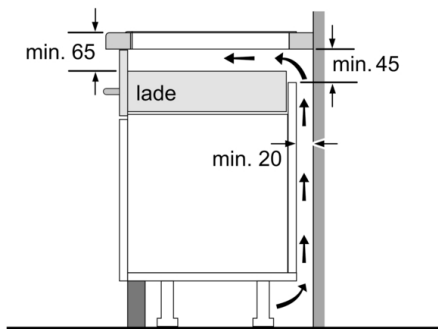

Technische Data

- Productnaam/ Productfamilie : kookplaat glaskeramiek
Uitvoering : Inbouw
Energiesoort : Elektrisch
Aantal zones dat tegelijk kan worden gebruikt : 5
Inbouwfmetingen (hxbxd) : 51 x 880-880 x 490-500 mm
Breedte apparaat : 916 mm
Afmetingen (HxBxD) : 51 x 916 x 527 mm
Afmetingen inclusief verpakking hxbxd : 126 x 1073 x 603 mm
Nettogewicht : 18,8 kg
Brutogewicht : 22,5 kg
Restwarmte indicator : Apart
Positie bedieningspaneel : Front
Materiaal vangschaal : Glaskeramisch
Kleur oppervlak : geborsteld aluminium, Zwart
Lengte elektriciteitsnoer : 110,0 cm
EAN-code : 4242002838854
Spanning : 220-240 V
Frequentie : 50; 60 Hz

Kookhulp

- PerfectFry: Braadsensor met 5 temperatuurstanden: voorkomt aanbranding door de automatische temperatuurregeling van de ingebouwde sensor

Design

- Comfort Profile

Veiligheid

- 2-traps restwarmte-indicatie : geeft aan welke kookzones nog warm zijn.
- Kinderbeveiliging: voorkomt activering van de kookplaat
- Schoonmaakvergrendeling: veeg overgekookte vloeistoffen af zonder onbedoeld de instellingen te wijzigen (blokkeer alle toetsen gedurende 30 seconden)
- Hoofdschakelaar: schakelt alle kookzones uit met een druk op de knop
- Veiligheidsuitschakeling: om veiligheidsredenen stopt het verwarmen na een vooraf ingestelde tijd zonder interactie (aanpasbaar)
- Weergave energieverbruik : toont het elektriciteitsverbruik van het laatste kookproces

Installatie

- Afmetingen (bx dx h mm): 916 x 527 x 51
- Inbouwmaten (h x b x d mm) : 51 x 880 x (490 - 500)
- Minimale werkbladdikte: 16 mm
- Aansluitwaarde: 11100 W
- Power Management-functie: beperk het maximale vermogen indien nodig (afhankelijk van de zekering van de elektrische installatie).
- Aansluitsnoer: 1.1 m, Inclusief aansluitsnoer

Serie 8, Inductiekookplaat, 90 cm, Zwart, opbouwmontage met rand PIV975DC1E

Afmetingen in mm

①
Er moet voor een ventilatiespleet worden gezorgd.

Afmetingen in mm

Afmetingen in mm

Afmetingen in mm