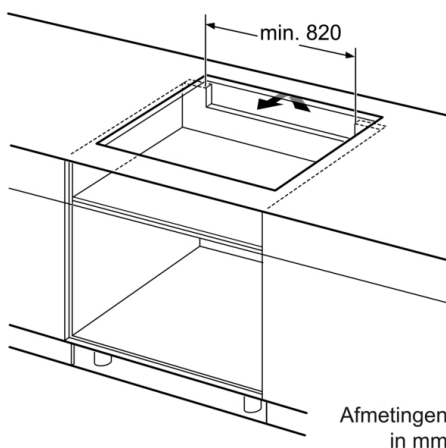

Technische Data

- Productnaam/ Productfamilie : kookplaat glaskeramiek
Uitvoering : Inbouw
Energiesoort : Elektrisch
Aantal zones dat tegelijk kan worden gebruikt : 5
Inbouwfmetingen (hxbxd) : 51 x 880-880 x 490-500 mm
Breedte apparaat : 916 mm
Afmetingen (HxBxD) : 51 x 916 x 527 mm
Afmetingen inclusief verpakking hxbxd : 126 x 1073 x 603 mm
Nettogewicht : 18,8 kg
Brutogewicht : 22,5 kg
Restwarmte indicator : Apart
Positie bedieningspaneel : Front
Materiaal vangschaal : Glaskeramisch
Kleur oppervlak : geborsteld aluminium, Zwart
Lengte elektriciteitsnoer : 110,0 cm
EAN-code : 4242002838854
Spanning : 220-240 V
Frequentie : 50; 60 Hz

Installatie

- Afmetingen (bx dx h mm): 916 x 527 x 51
- Inbouwmaten (h x b x d mm) : 51 x 880 x (490 - 500)
- Minimale werkbladdikte: 16 mm
- Aansluitwaarde: 11100 W
- Power Management-functie: beperk het maximale vermogen indien nodig (afhankelijk van de zekering van de elektrische installatie).
- Aansluitsnoer: 1.1 m, Inclusief aansluitsnoer

Serie 8, Inductiekookplaat, 90 cm, Zwart, opbouwmontage met rand PIV975DC1E

Afmetingen in mm

①
Er moet voor een ventilatiespleet worden gezorgd.

Afmetingen in mm

Afmetingen in mm

Afmetingen in mm