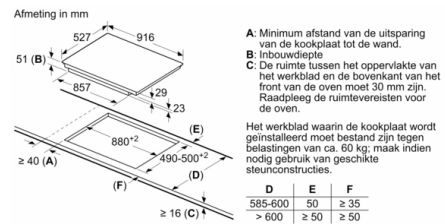

Installatie

- Afmetingen (bx dx h mm): 916 x 527 x 51
- Inbouwmaten (h x b x d mm) : 51 x 880 x (490 - 500)
- Minimale werkbladdikte: 16 mm
- Aansluitwaarde: 11100 W
- Power Management-functie: beperk het maximale vermogen indien nodig (afhankelijk van de zekering van de elektrische installatie).
- Aansluitsnoer: 1.1 m, Inclusief aansluitsnoer

Serie 8, Inductiekookplaat, 90 cm, Zwart, opbouwmontage met rand PIV975DC1E

Afmetingen in mm

①
Er moet voor een ventilatiespleet worden gezorgd.

Afmetingen in mm

Afmetingen in mm

Afmetingen in mm