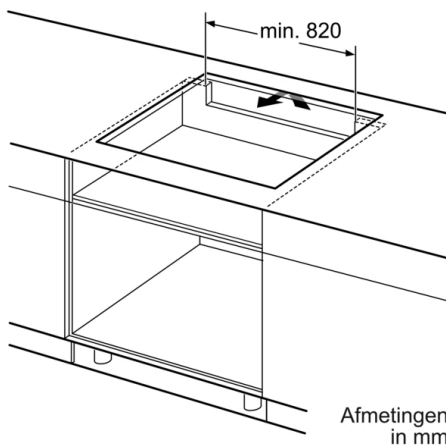

Technische Data

- Productnaam/ Productfamilie : kookplaat glaskeramiek
Uitvoering : Inbouw
Energiesoort : Elektrisch
Aantal zones dat tegelijk kan worden gebruikt : 5
Inbouwfmetingen (hxbxd) : 51 x 880-880 x 490-500 mm
Breedte apparaat : 916 mm
Afmetingen (HxBxD) : 51 x 916 x 527 mm
Afmetingen inclusief verpakking hxbxd : 126 x 1073 x 603 mm
Nettogewicht : 18,8 kg
Brutogewicht : 22,5 kg
Restwarmte indicator : Apart
Positie bedieningspaneel : Front
Materiaal vangschaal : Glaskeramisch
Kleur oppervlak : geborsteld aluminium, Zwart
Lengte elektriciteitsnoer : 110,0 cm
EAN-code : 4242002838854
Spanning : 220-240 V
Frequentie : 50; 60 Hz

Installatie

- Afmetingen (bx dx h mm): 916 x 527 x 51
- Inbouwmaten (h x b x d mm) : 51 x 880 x (490 - 500)
- Minimale werkbladdikte: 16 mm
- Aansluitwaarde: 11100 W
- Power Management-functie: beperk het maximale vermogen indien nodig (afhankelijk van de zekering van de elektrische installatie).
- Aansluitsnoer: 1.1 m, Inclusief aansluitsnoer

Serie 8, Inductiekookplaat, 90 cm, Zwart, opbouwmontage met rand PIV975DC1E

Afmetingen in mm

①
Er moet voor een ventilatiespleet worden gezorgd.

Afmetingen in mm

Afmetingen in mm

Afmetingen in mm